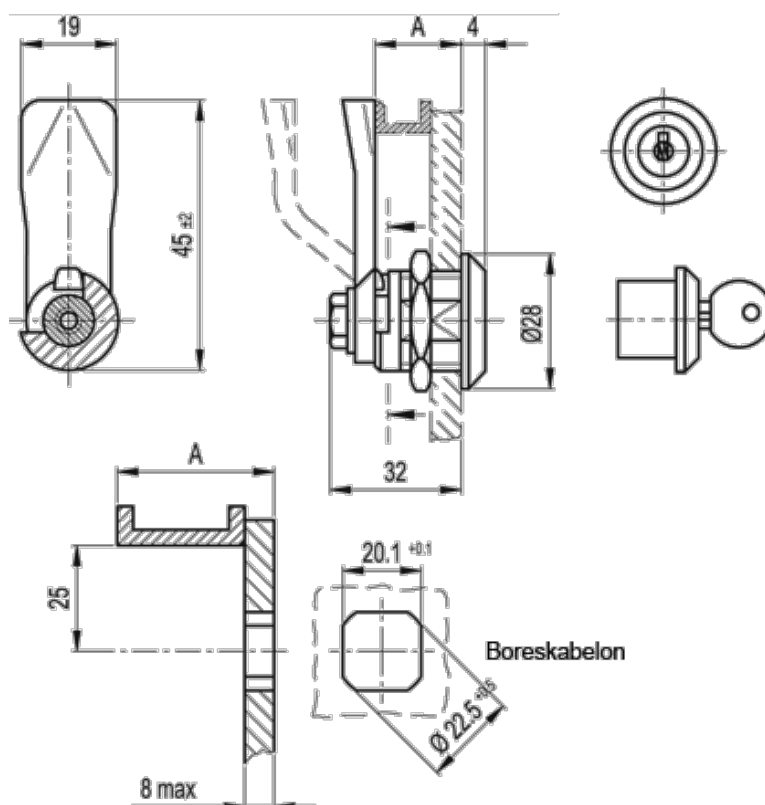

Varenummer: 20838013  
Beskrivelse: E+G Låseelement  
GN 115-SC-14

## Mål

A = 14